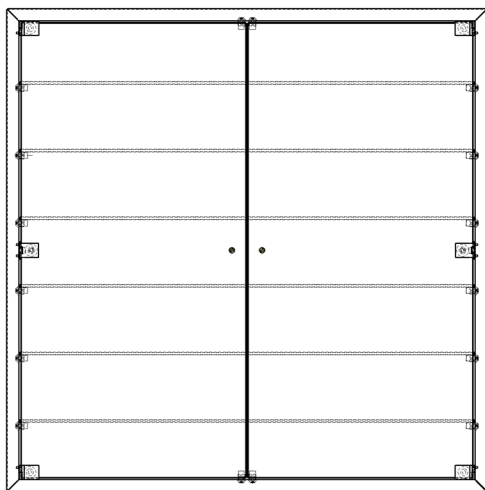

RooSy Nahtgutkasten / catgut cabinet

- Gehäuse aus 1mm Edelstahl,
- Pulverbeschichtet
- 6 Einlegeböden aus 6mm ESG-Glas
- 2 transparente Glastüren aus 5mm ESG-Glas
- Flächenbündiger Einbau
- Einbautiefe 165 mm
- Breite B: 990 mm
- Höhe H: 1100 mm und 900 mm

- Housing consists 1mm stainless steel
- Powder-coated
- 6 inlaid floors consists 6mm ESG-glass
- 2 transparent glassdoors consists 5mm ESG glass
- Flush mounting
- Mounting depth 165 mm
- Width B: 990 mm
- Height H: 1100 mm and 900 mm